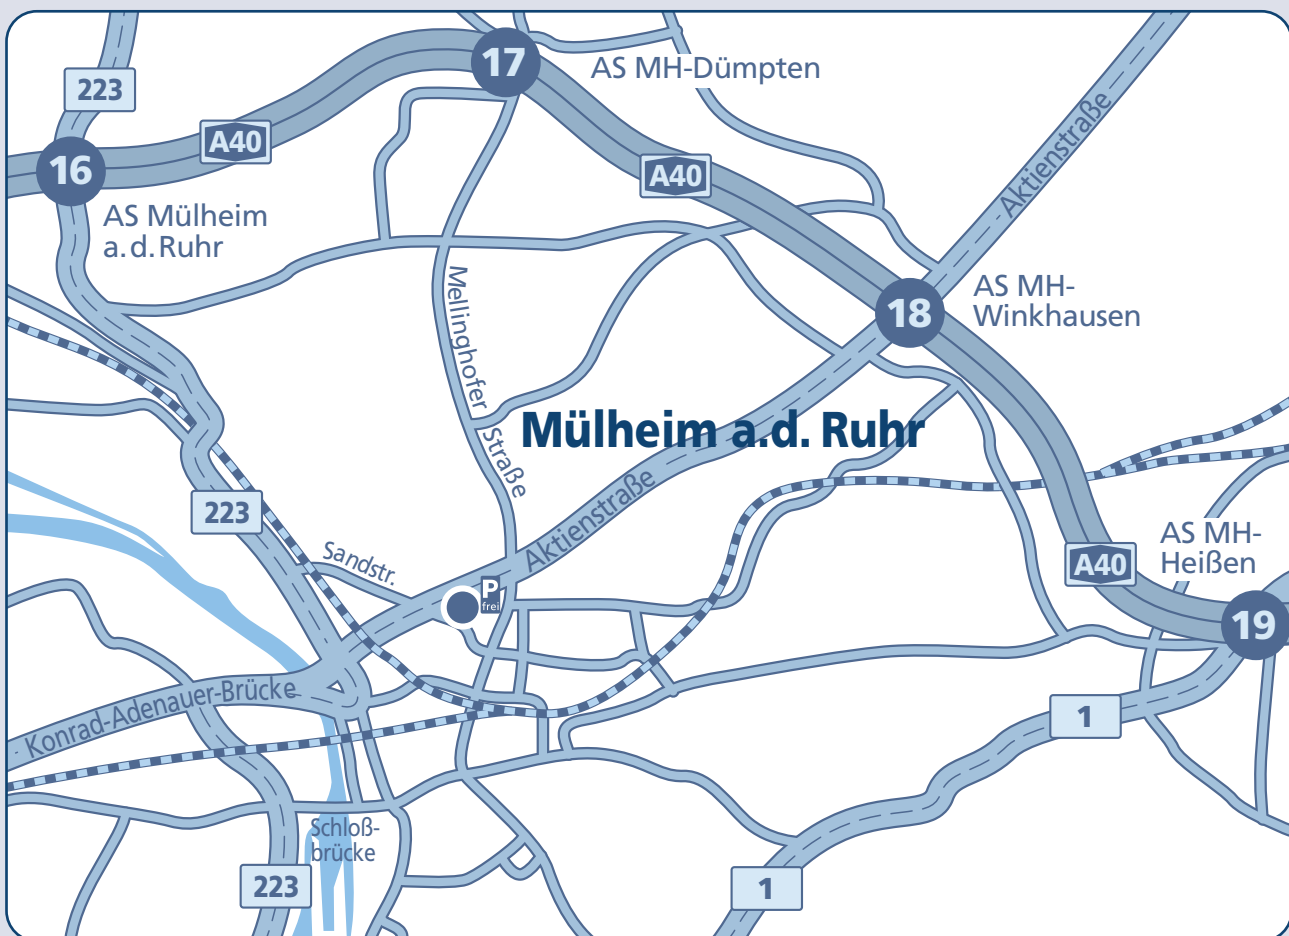

► Wegbeschreibung

- Sie erreichen Sie uns über die Bundesautobahn **A40, Ausfahrt (18) /MH-Winkhausen**.
- Fahren Sie bitte auf die **Aktienstraße in Richtung Mülheim-Zentrum**.
- Unser Bürogebäude liegt nach wenigen Kilometern auf der linken Seite als Eckhaus der Aktienstraße mit der Sandstraße.
- Sie können an der **Straßenbahnhaltestelle (H) „Sandstraße“** bequem an der Ampel wenden und erreichen einen freien **P Kundenparkplatz direkt am Gebäude** auf der Aktienstraße in umgekehrter Fahrtrichtung.

Wir freuen uns auf Sie und wünschen Ihnen eine angenehme Fahrt!

► Karte

► Kontakt

Telefon +49 (0)208/304 99-601
Fax +49 (0)208/304 83-55
E-Mail info@duru.de
Internet www.duru.de

► Adresse

DURU-Sprachendienste
 Aktienstraße 62
 D-45473 Mülheim an der Ruhr (Zentrum)
 GERMANY